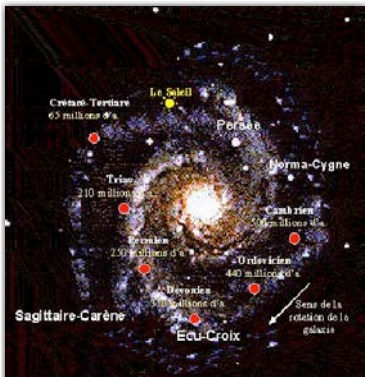

Vers l'infiniment grand

La Terre

(photographie : Apolo 17)

Rayon 6380 km

La Lune

Rayon 1740 km

La Lune

Rayon 1740 km

Rayon de l'orbite 384 400 km

Le Soleil

Photosphère

Rayon 696 000 km

Rayon de l'orbite :
150 millions de km

Chromosphère

Le Système Solaire

8 planètes, 4 planètes naines, 165 satellites naturels,
1 ceinture d'astéroïdes, 1 ceinture de Kuiper,
1 nuage d'Oort...

Limite de l'héliosphère : 0,345 Tm

Proxima du Centaure

Distance du Système Solaire :

4,22 années lumières

41 Pm

La Galaxie

(la "voie lactée")

Diamètre :

0,77 Zm

Groupe local

35 galaxies (?), dont la Voie Lactée et Andromède

93 Zm

Superamas de la Vierge

1,9 Ym

Univers visible

Horizon cosmique : 14 milliards d'AL